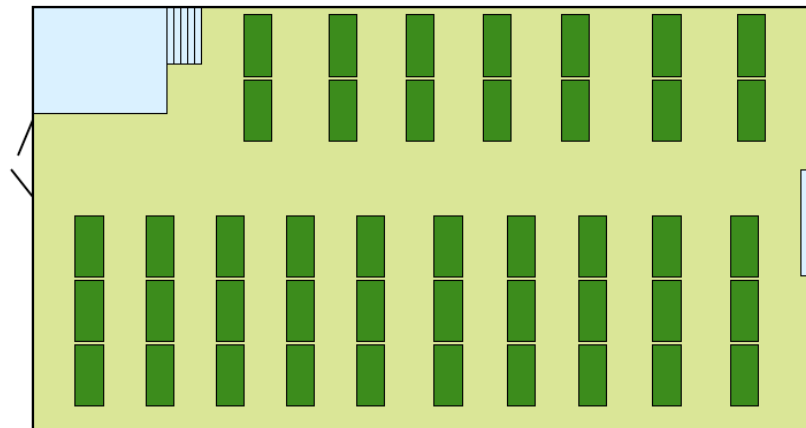

# Zunftsaal

# Masse

Zunftsaal

## Bestuhlung

7 x 14 Plätze = 98 Plätze, 10 x 20 Plätze = 200 Plätze, Total: max. 298 Plätze  
Diese Variante eignet sich für Anlässe von 150 – 298 Personen.

16 x 12 Plätze = 192 Plätze, 4 x 10 Plätze = max. 40 Plätze, Total: max. 232 Plätze  
Diese Variante eignet sich für Anlässe von 120 – 232 Personen.

18 x 8 – 10 Plätze, Tische à Ø 180 cm, Total: max. 180 Plätze  
Für Anlässe bis max. 180 Personen, kein Platz zum Tanzen.