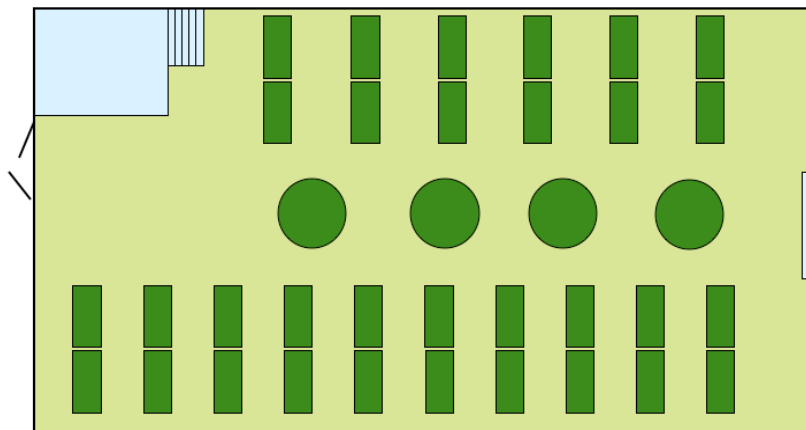

# Masse

Zunftsaal

## Bestuhlung

7 x 14 Plätze = 98 Plätze, 10 x 20 Plätze = 200 Plätze, Total: max. 298 Plätze  
Diese Variante eignet sich für Anlässe von 150 – 298 Personen.

16 x 12 Plätze = 192 Plätze, 4 x 10 Plätze = max. 40 Plätze, Total: max. 232 Plätze  
Diese Variante eignet sich für Anlässe von 120 – 232 Personen.

18 x 8 – 10 Plätze, Tische à Ø 180 cm, Total: max. 180 Plätze  
Für Anlässe bis max. 180 Personen, kein Platz zum Tanzen.