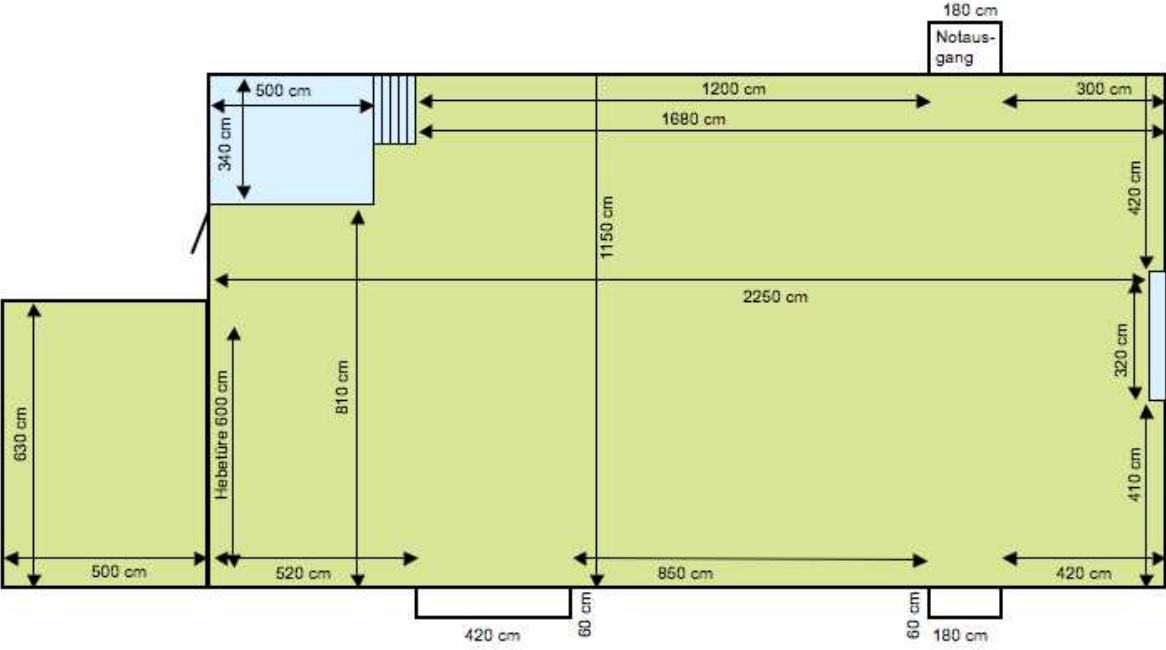

# Masse

Zunftsaal

## Bestuhlung

7 x 14 Plätze = 98 Plätze, 10 x 20 Plätze = 200 Plätze, Total: max. 298 Plätze  
Diese Variante eignet sich für Anlässe von 150 – 298 Personen.

16 x 12 Plätze = 192 Plätze, 4 x 10 Plätze = max. 40 Plätze, Total: max. 232 Plätze  
Diese Variante eignet sich für Anlässe von 120 – 232 Personen.

18 x 8 – 10 Plätze, Tische à Ø 180 cm, Total: max. 180 Plätze  
Für Anlässe bis max. 180 Personen, kein Platz zum Tanzen.