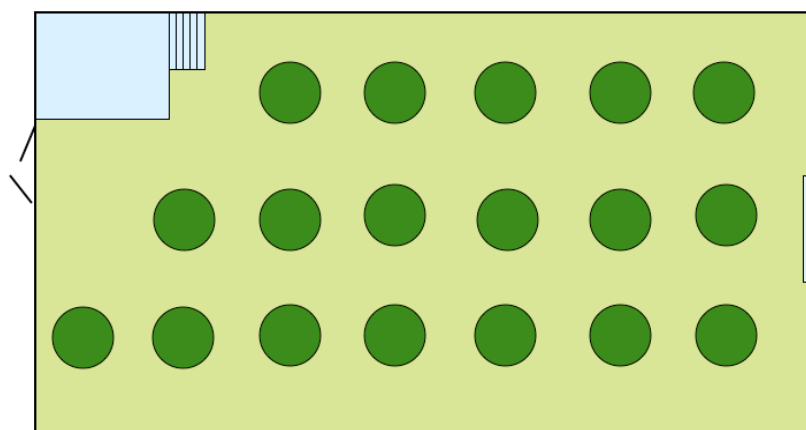

# Masse

Zunftsaal

## Bestuhlung

7 x 14 Plätze = 98 Plätze, 10 x 20 Plätze = 200 Plätze, Total: max. 298 Plätze  
Diese Variante eignet sich für Anlässe von 150 – 298 Personen.

16 x 12 Plätze = 192 Plätze, 4 x 10 Plätze = max. 40 Plätze, Total: max. 232 Plätze  
Diese Variante eignet sich für Anlässe von 120 – 232 Personen.